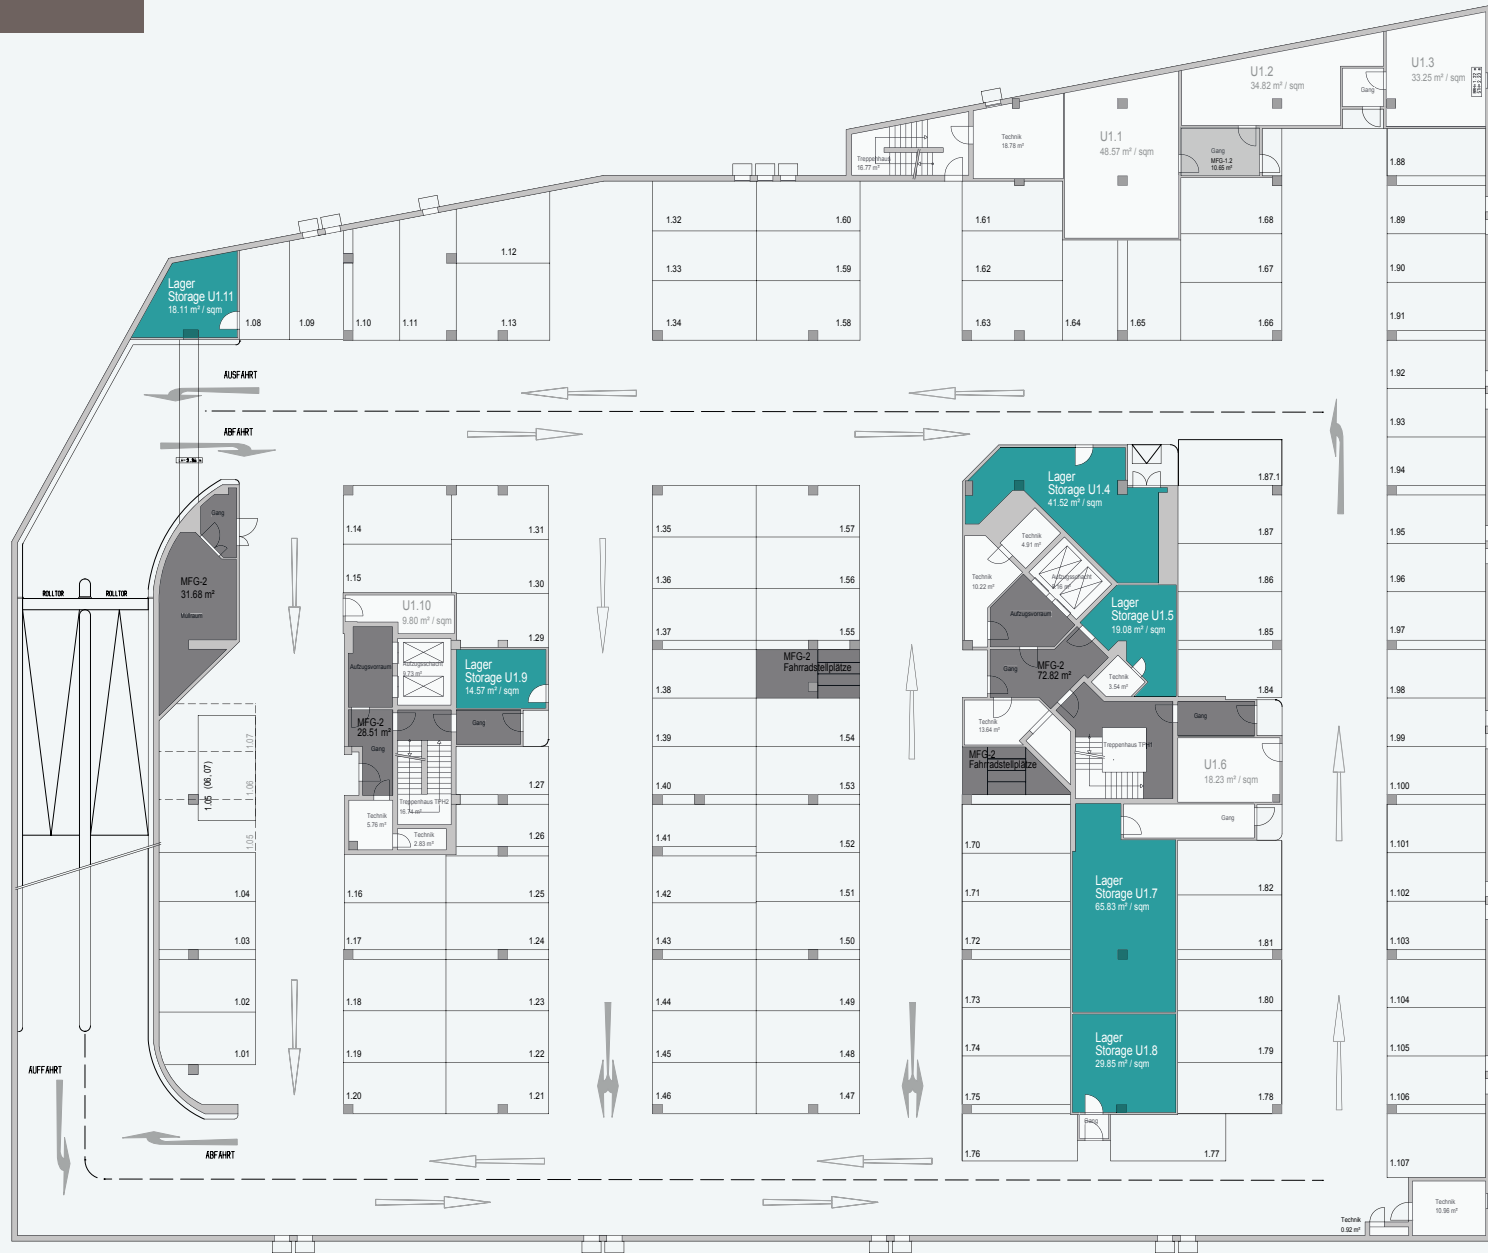

KÖ12

U1

Vermietbare Lagerflächen Leasable storage space

ca. 160 m²
approx. 160 sqm

KÖ12

U2

Vermietbare Lagerflächen Leasable storage space

ca. 196 m²
approx. 196 sqm