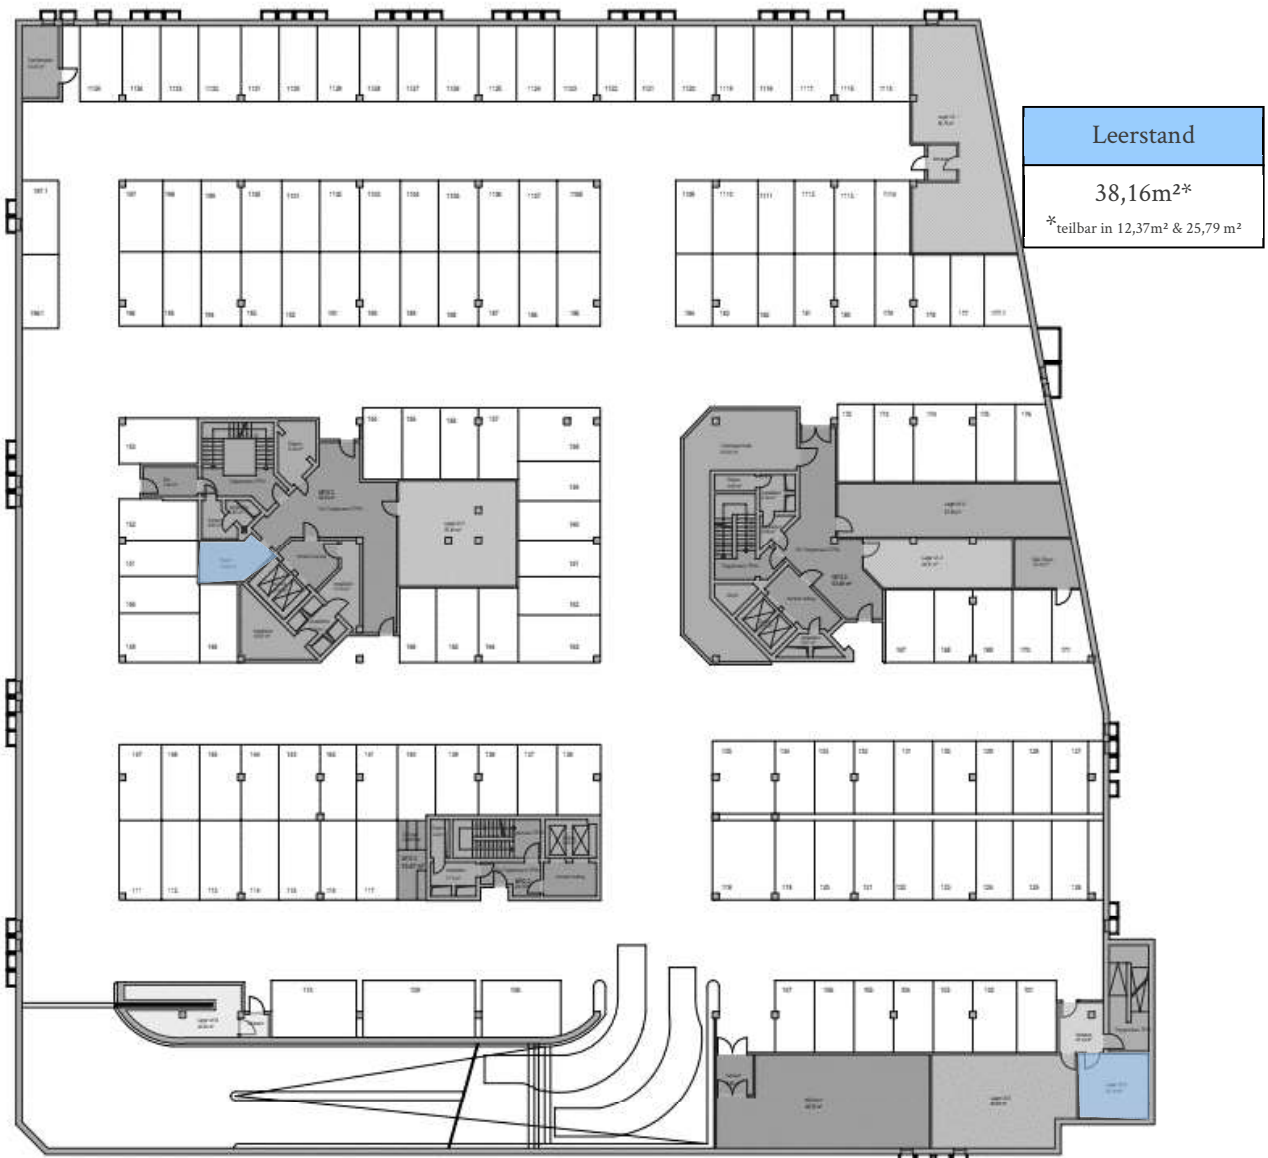

**MONTANO**

REAL ESTATE

KÖLNER STRAÙE 10 – 1.UG

MONTANO REAL ESTATE GMBH

Lenbachplatz 5 | 80333 München | [www.montano.eu](http://www.montano.eu) | Tel +49 (0) 89 24 21 69 80 0 | Fax +49 (0) 89 24 21 69 80 29  
AmtsG München HRB 213523 | USt-ID DE288496044 | Geschäftsführer: Ramin Rabeian, Sebastian Schöberl, Thomas Pohlmann