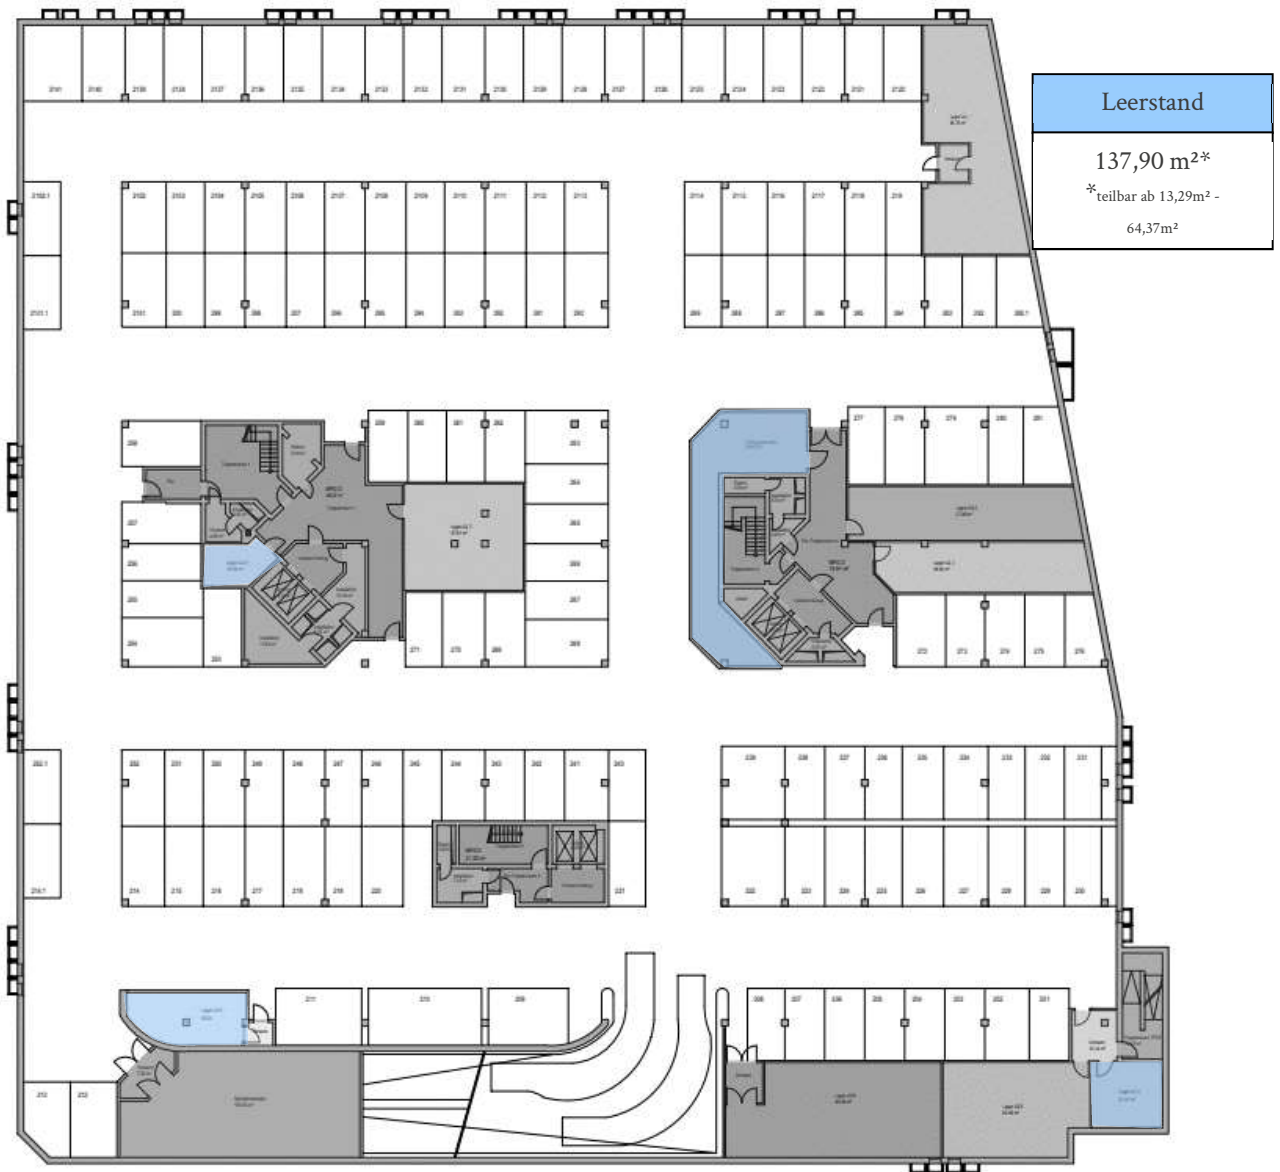

MONTANO

REAL ESTATE

KÖLNER STRAÙE 10 – 2.UG

MONTANO REAL ESTATE GMBH

Lenbachplatz 5 | 80333 München | www.montano.eu | Tel +49 (0) 89 24 21 69 80 0 | Fax +49 (0) 89 24 21 69 80 29
AmtsG München HRB 213523 | USt-ID DE288496044 | Geschäftsführer: Ramin Rabeian, Sebastian Schöberl, Thomas Pohlmann